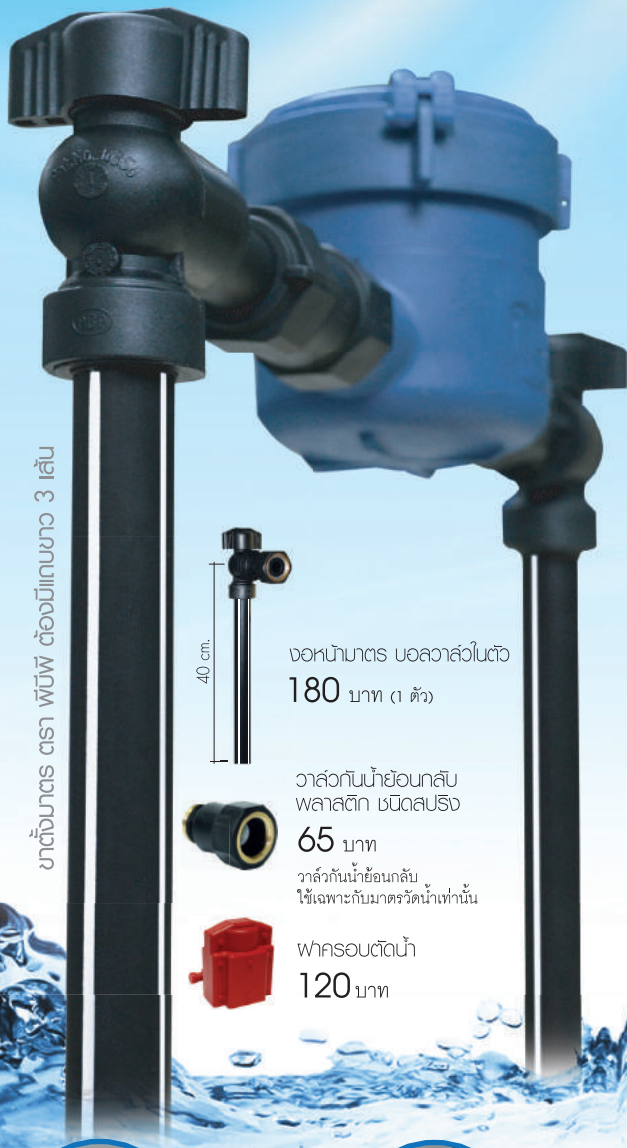

# ชุดขาตั้งมาตรฐาน ตรา พีบีพี

## Angle ball valve set PBP

ขาตั้งมาตรฐาน ตรา พีบีพี ต้องมี길ขนาด 3 เส้น

40 cm.

งอหน้ามาตรฐาน บอลวาล์วในตู้  
180 บาท (1 ตัว)

วาล์วกันน้ำย้อนกลับ  
พลาสติก ชนิดสปริง  
65 บาท

วาล์วกันน้ำย้อนกลับ  
ใช้เฉพาะกับมาตรวัดน้ำเท่านั้น

### \*ข้อดีของชุดขาตั้งมาตรฐาน ตรา พีบีพี

เกลียวทองเหลืองสี... ติดตั้งง่าย  
ซีลยางหนา 3.6 มม. กันรั่ว  
บอลวาล์วพลาสติก ไม่ติดคราบตะกรัน  
เชื่อมประกอบด้วยระบบบอลวาล์วโซนิค  
แข็งแรง ทนทานกว่า

ผ่านการรับรองการขึ้นทะเบียน  
จากการประปาส่วนภูมิภาค  
สิทธิบัตรเลขที่ 36356

### คุณสมบัติชุดขาตั้งมาตรฐาน ตรา พีบีพี

- ราคาถูกกว่าเดิม
- น้ำหนักเบาติดตั้งง่าย รวดเร็ว
- ใช้พื้นที่น้อย ติดตั้งแล้วสวยงามเป็นระเบียบเรียบร้อย
- เปิด - ปิดง่าย เพราะเป็นแบบบอลวาล์ว
- ใช้แหวนยางกันรั่ว ไม่ต้องใช้เทปพันเกลียว
- ผลิตจากพลาสติกวิศวกรรม Polypropylene +15% GF
- ทนต่อแรงกระแทก แข็งแรง
- ไม่เกิดสนิม และไม่มีตะกรัน
- ปลอดภัยจากการโจรกรรม